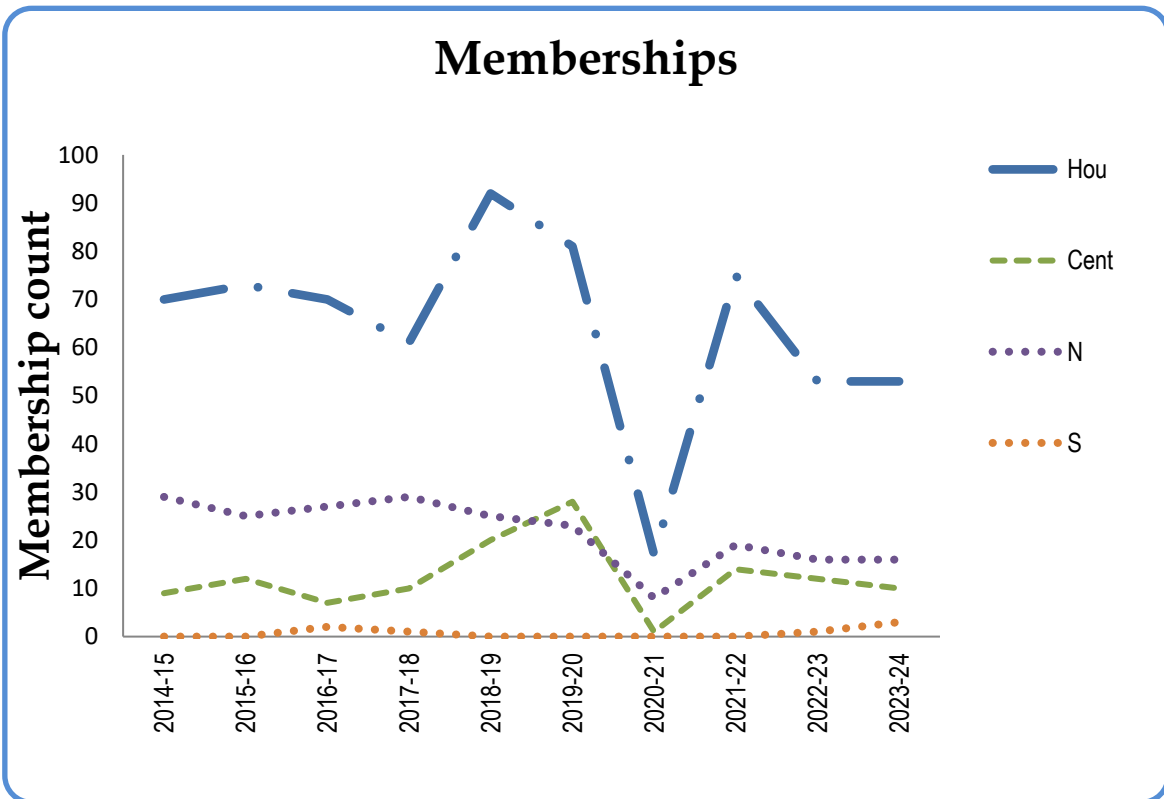

# TX Odyssey Participation - 10-Yr Statistics by Region

January 2024

MEMBERSHIPS								
Year	Hou	Bay	Cent	N	E	S	No reg.	Total all regions
2014-15	70	6	9	29	0	0	6	120
2015-16	73	3	12	25	0	0	3	116
2016-17	70	2	7	27	0	2	1	109
2017-18	61	0	10	29	0	1	1	102
2018-19	92	0	20	25	0	0	1	138
2019-20	81	0	28	23	0	0	1	133
2020-21	17	0	1	8	0	0	0	26
2021-22	75	0	14	19	1	0	1	110
2022-23	53	0	12	16	0	1	0	82
2023-24	53	0	10	16	0	3	0	82

5 yr-avg 2019 pre-covid	75	1	15	26	0	1	1	120
5 yr-avg 2023	64	0	15	18	0	0	1	98
5 yr-avg 2024	56	0	13	16	0	1	0	87
% Incr. /decr.	-12%		-13%	-10%		300%	-33%	-11%

TEAMS										
Year	Hou	Bay	Cent	N	E	S	No reg.	Total all regions	TX State	WF
2014-15	171	7	13	68	0	0	3	262	130	32
2015-16	174	2	24	62	0	0	5	267	143	33
2016-17	171	2	19	72	0	2		266	150	33
2017-18	150	0	21	62	0	1	3	237	133	32
2018-19	163	0	26	59	0	0	0	248	127	33
2019-20	123	0	48	65	0	0	0	236	N/A	N/A
2020-21	34	0	1	12	0	0	0	47	47	32
2021-22	111	0	21	32	0	0	1	165	74	37
2022-23	109	0	24	53	0	1	0	187	94	37
2023-24	123	0	17	46	0	3	0	189		